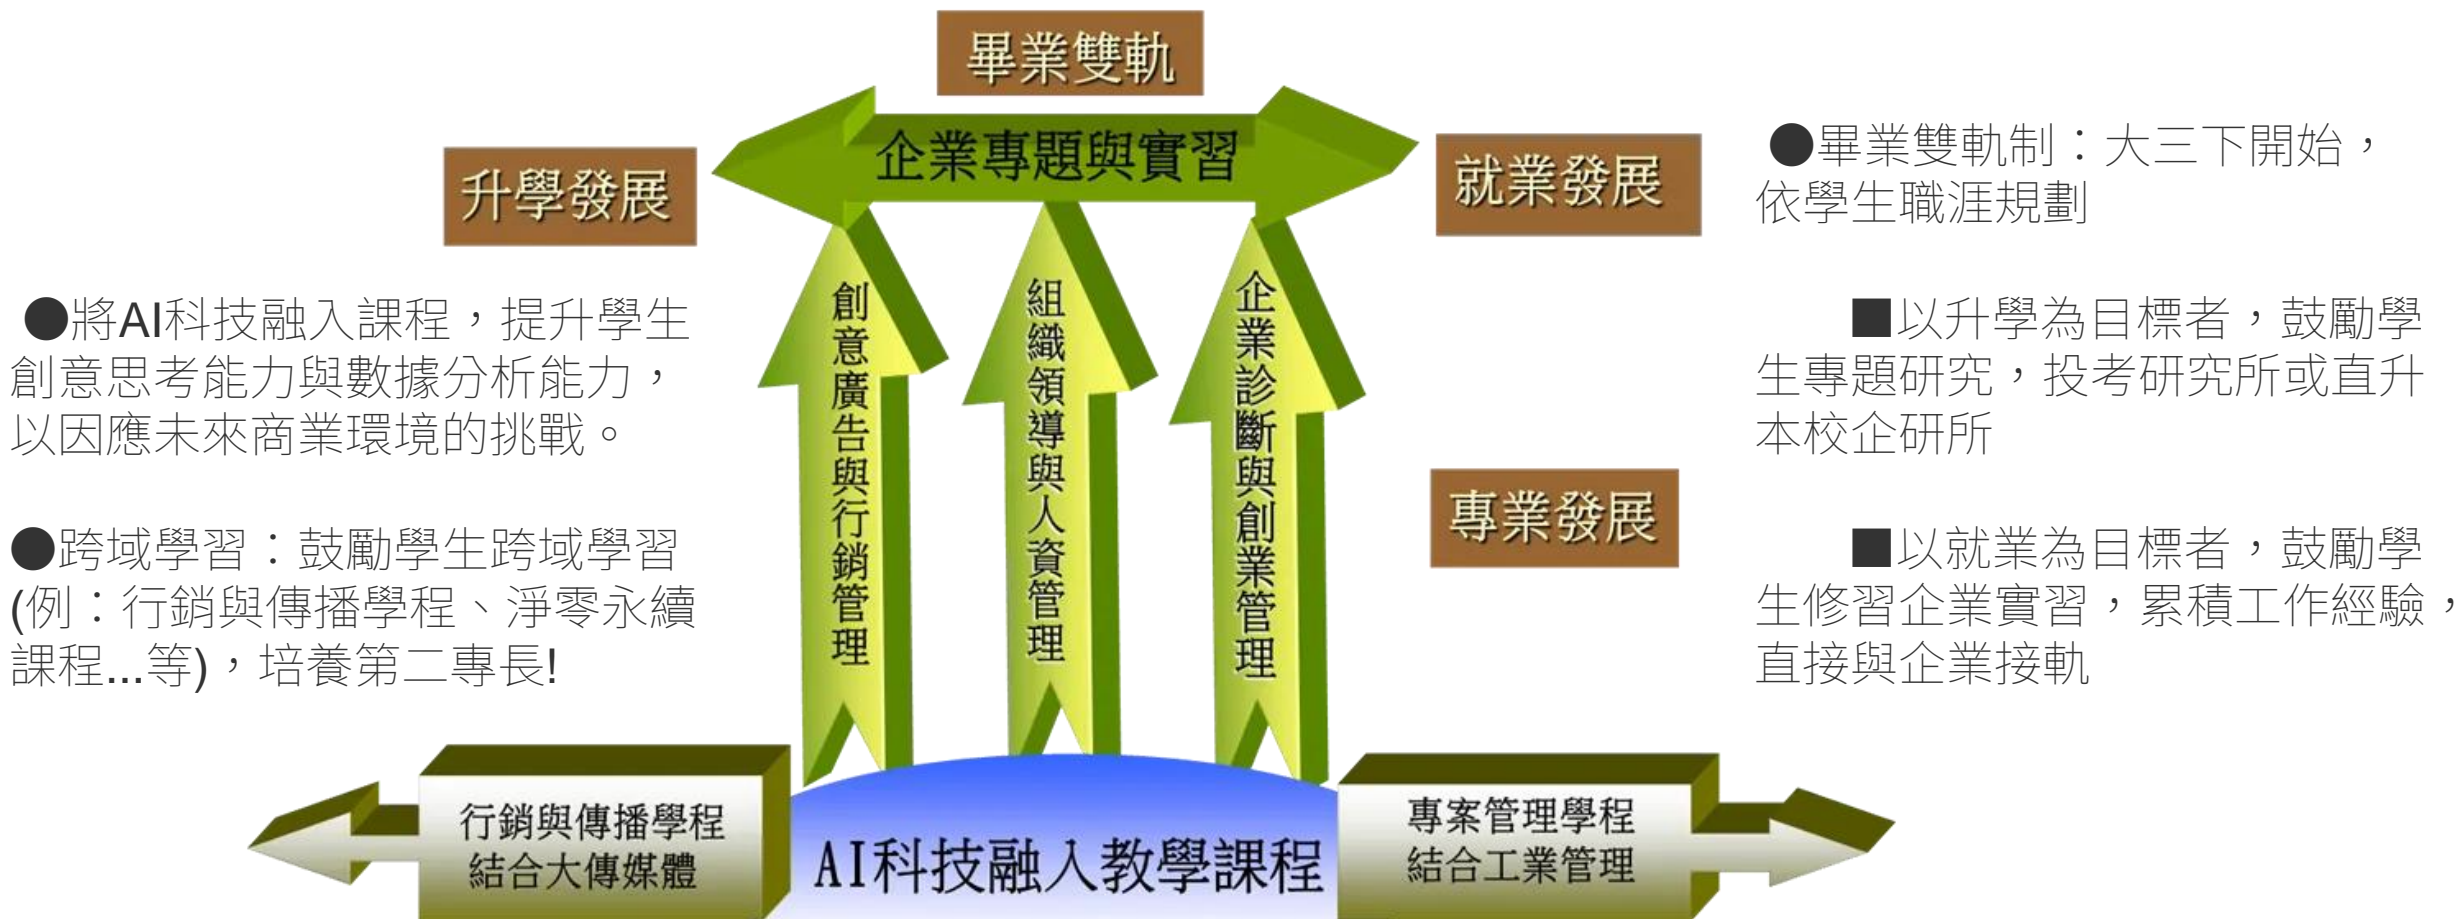

# 一、企管，在學什麼？

( 這個科系在學什麼？ )

培養具有競爭力的**專業經理人**與**創業家**。

課程強調理論、實務、實作與企業實習相互結合，並**融入AI科技**在**企業管理的實際應用**。

## 二、和高中學科有何關聯？